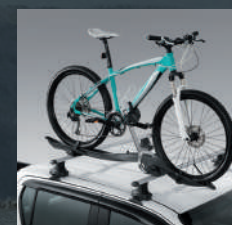

Barras Porta Equipajes

Barra Portaequipajes Sobre Caja

Soporte Bicicleta Lhs

Bandeja de Techo

Caja Thule Negra

Caja Thule

Porta Skies & Snowboard (4 Skies)

EXTERIOR